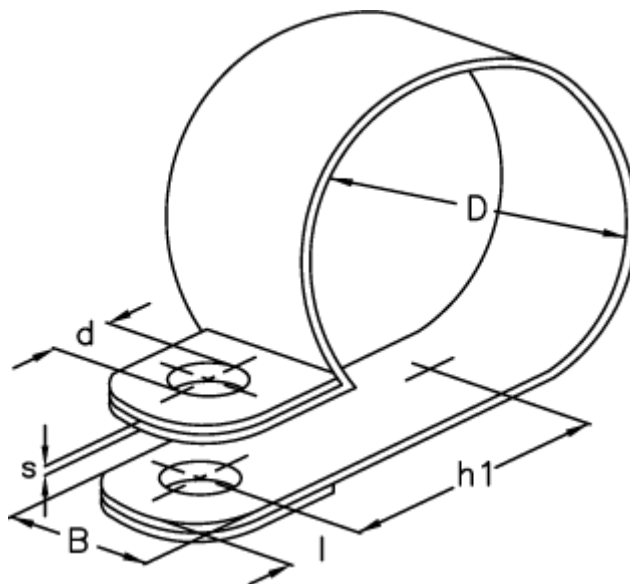

Varenummer: 024118915007
Beskrivelse: Norma rørbøjle RS 1. 7/15 W1

Mål

Bredde B	= 15
d	= 6.4
Diameter D	= 7
h1	= 13.2
l	= 6.0
s	= 0.6